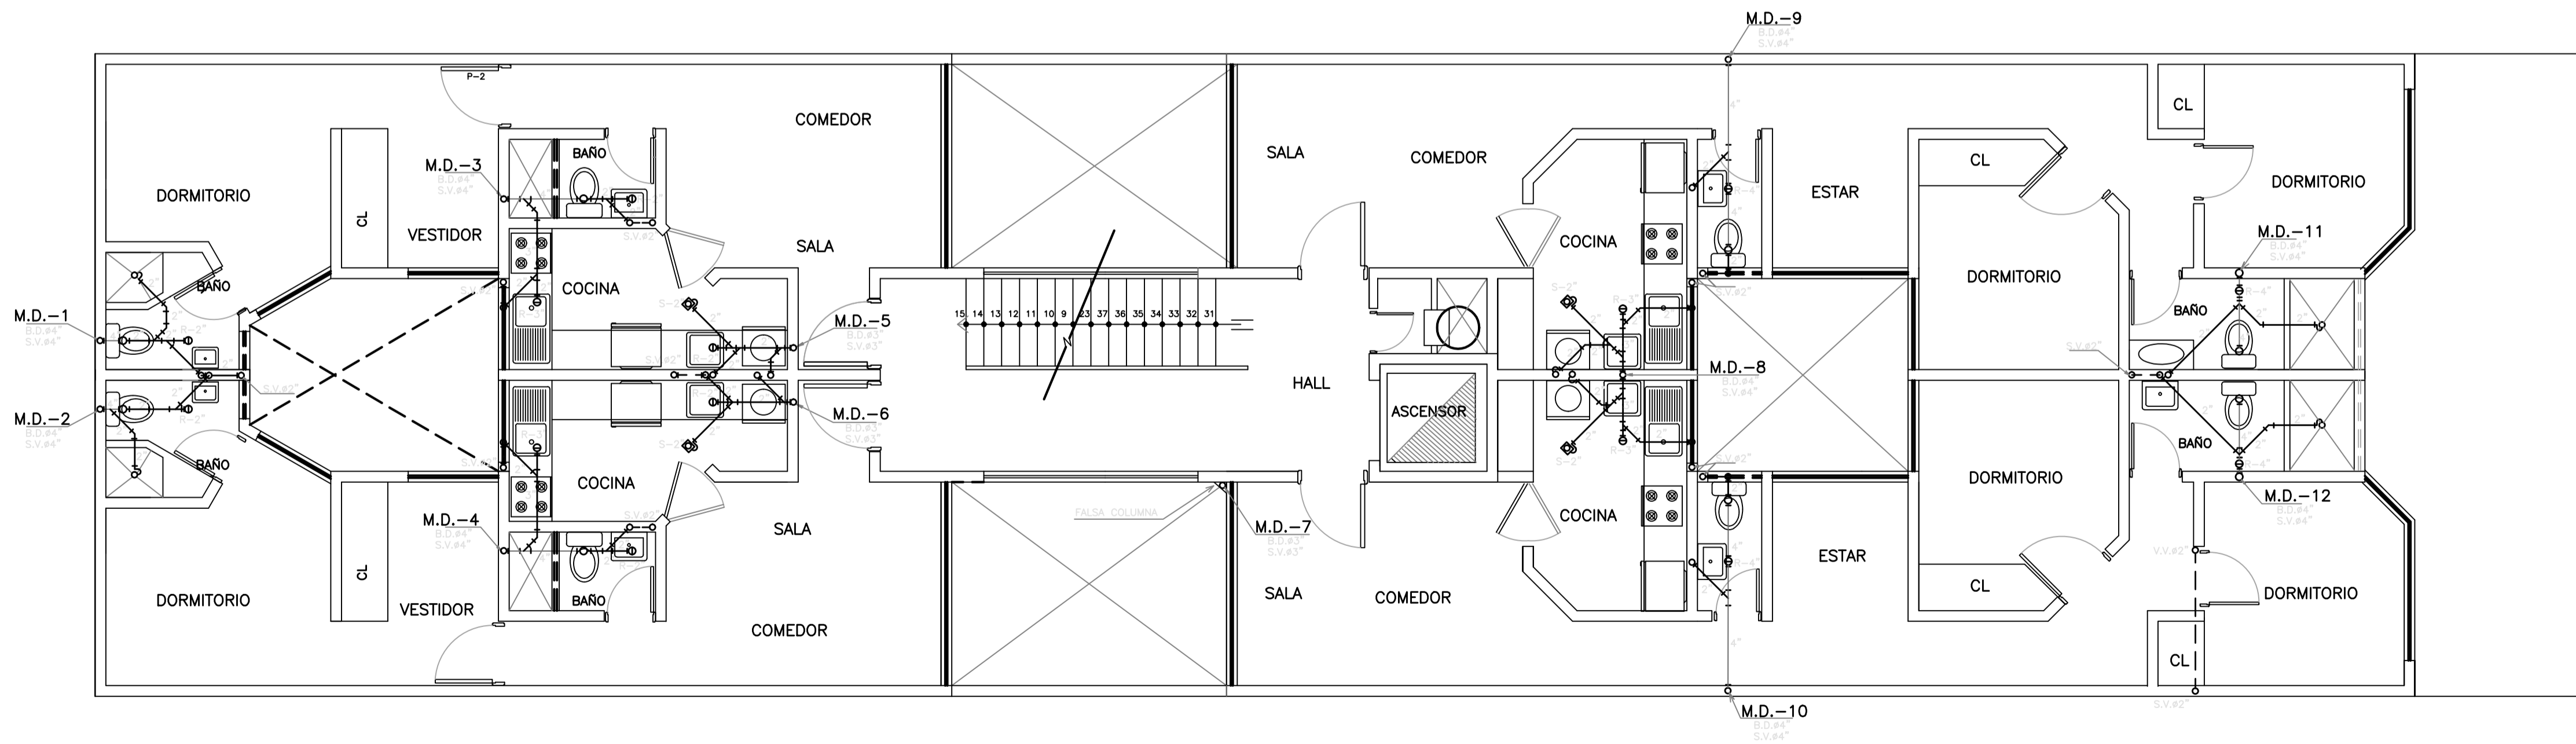

AZOTEA
ESC. 1:50

PLANTA TIPICA 2do.,3er,4to.y 5to.PISO
ESC. 1:50

FONDO MI VIVIENDA			
PROPIETARIO:	EDUARDO FU HUBY		
OBRA:	EDIFICIO MULTIFAMILIAR	PLANO:	IS-04
UBICACION:	JR. AYACUCHO No 338 - 340 URB. ORBEA DISTRITO DE MAGDALENA DEL MAR		
ESPECIALIDAD:	INSTALACIONES SANITARIAS		
PROFESIONAL:	JORGE FRANCISCO CORNEJO ALVARADO CIP 23593 INGENIERO SANITARIO		
FECHA:	DIB:	ESCALA:	REV:
SEPTIEMBRE 2002	L. C. A.	1:50	J.F.C.A.